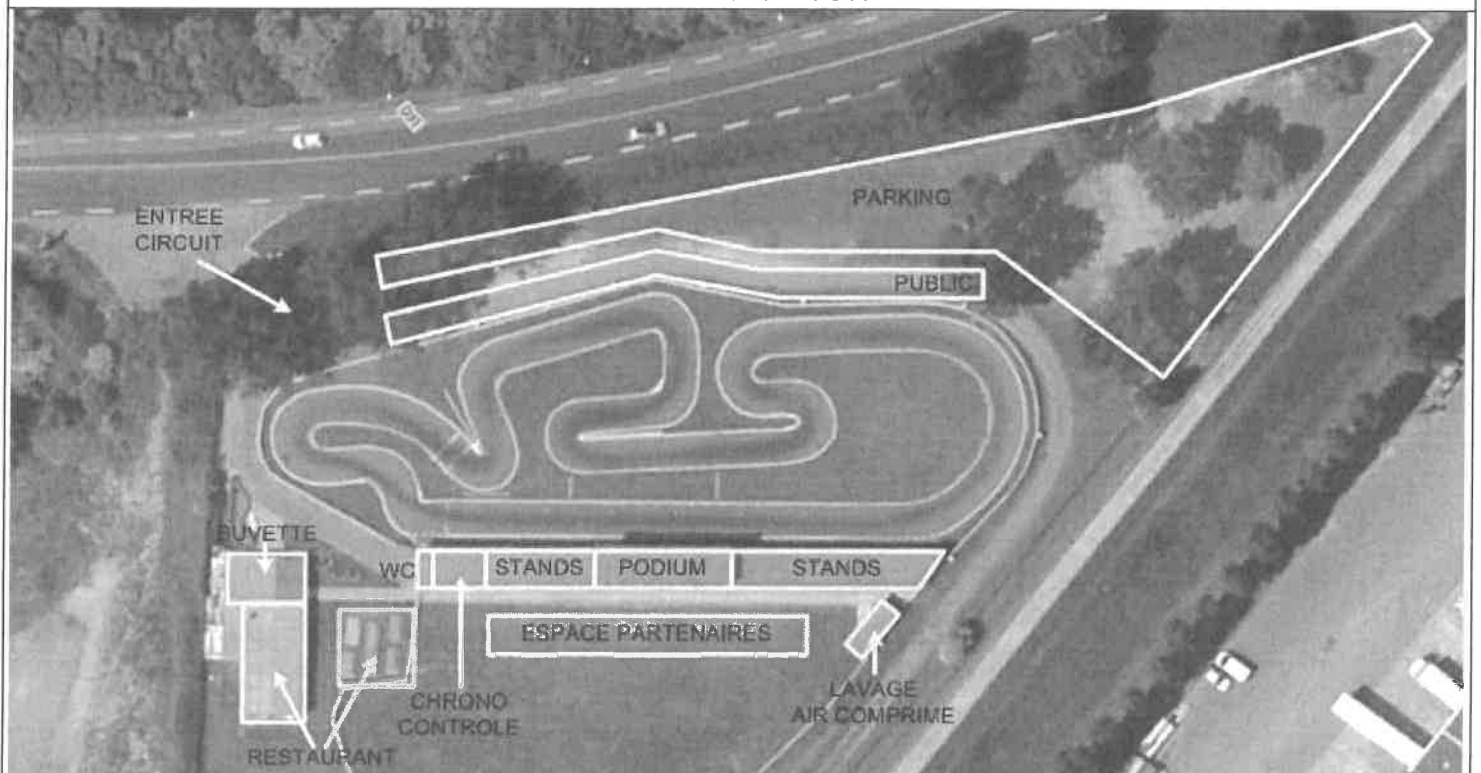

PLAN DU CIRCUIT