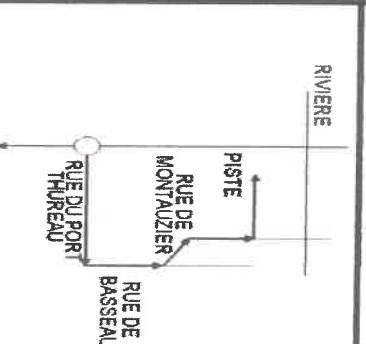

Tél :

Fax : Mobile :

07 82 98 64 49

RENSEIGNEMENTS CIRCUIT

PISTE Longueur : 300 m Largeur : 5 m

REVETEMENT

PODIUM Longueur : 12 m Largeur : 2 m

ACCES HANDICAPES