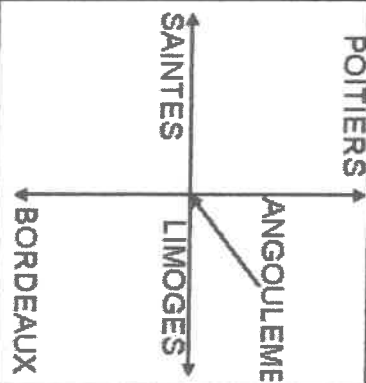

RENSEIGNEMENTS CIRCUIT

PISTE Longueur : 300 m Largeur : 5 m

REVETEMENT

PODIUM Longueur : 12 m Largeur : 2 m

ACCES HANDICAPES

PARKING

STANDS PERMANENTS

ELECTRICITE 220 V.

BUVETTE

RESTAURANT

REPAS

TOILETTES

CAMPING/CARAV.

Oui

Oui

samedi et/ou dimanche

Oui

Oui