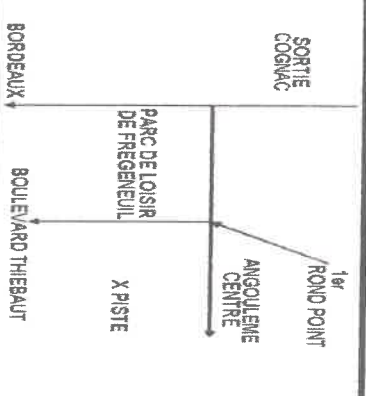

Ligue N°: LNA

Club N°: 173

Adresse courrier: Alain FRANÇOIS

341 route de la Mongerie
Les Protards
16590 BRIE

Adresse du circuit: Rue marcel pierre

16000 ANGOULEME

Point GPS : N45°39'15,862"

E0°8'30,793"

Tél :

Fax : Mobile :

07 82 98 64 49

RENSEIGNEMENTS CIRCUIT

PISTE Longueur : 300 m Largeur : 5 m

REVETEMENT

PODIUM Longueur : 12 m Largeur : 2 m

ACCES HANDICAPES