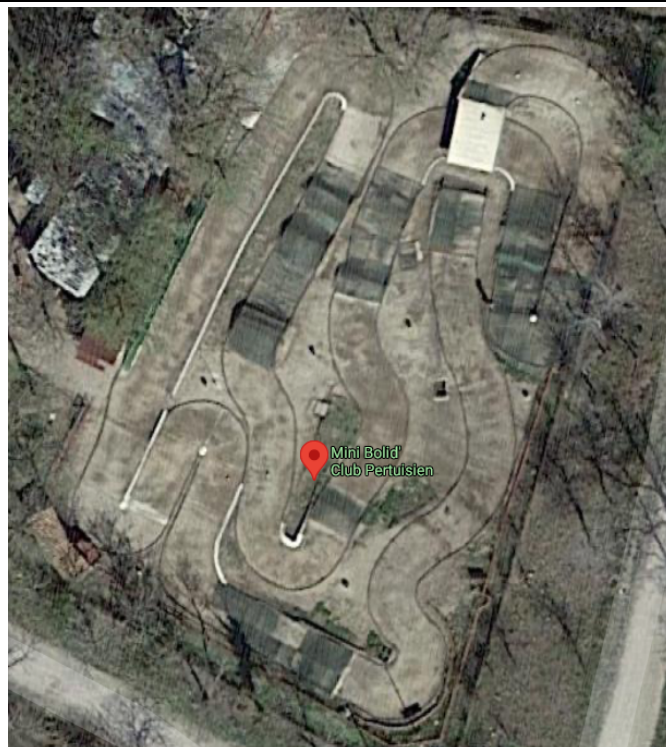

PLAN DU CIRCUIT TT

Le tracé de la piste pourra être modifié ou aménagé avant la compétition.