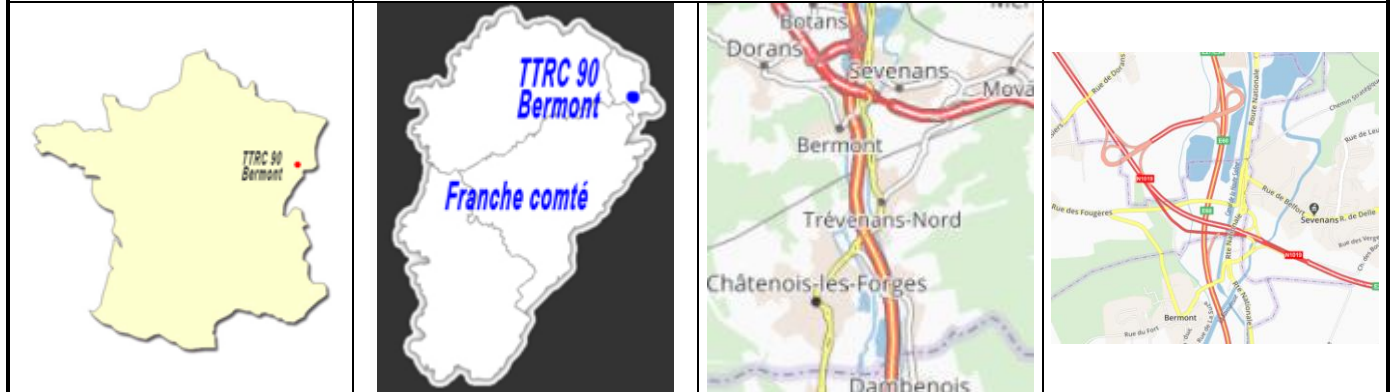

 <p>FÉDÉRATION FRANÇAISE DE VOITURES RADIO COMMANDÉES</p>	Fiche technique du Club		Logo du club
	<h1>TTRC90</h1>		
<p>Centre d'Affaires Hoche 3 5, rue Condorcet 91260 JUVISY SUR ORGE http://www.ffvrc.fr Tel. : 01 69 96 74 74 E-mail : ffvrc@ffvrc.fr</p>	Adresse courrier (adresse pour les inscriptions aux courses) :	Ligue N° BFC	Club N° 554
	Adresse du circuit : Lieudit la pâle site de la chapelle 90400 Bermont	<p>http://www.ttrc90.webador.fr</p> <p>Mobile : 07.79.31.39.81 Email : president.asso.ttrc90@gmail.com</p> <p>Tel : 07.79.31.39.81</p> <p>GPS : N 47° 34' 41.8" E 06° 50' 26.7"</p>	

PLAN DU CIRCUIT TT ou VITESSE

HOTELS

Catégorie	Nom et adresse	Téléphone	Fax	Prix	Remarque
	<u>Le Louisiane</u> : ZAC des Prés 90400 ANDELNANS	03 84 57 07 29			
	<u>IBIS</u> : 13 rue du Docteur Jacquot 90400 DANJOUTIN	03 84 57 88 88			
	<u>Etap hotel</u> : 9 rue de Belfort 90800 BAVILLIERS	08 92 70 12 74			
	<u>Campanile</u> 1 Rue de la Gare TGV, 90400 Meroux	03 84 19 08 97			
	<u>Première classe</u> Zac Des Hauts De Belfort 90000 BELFORT	03 84 22 32 97			
	<u>Ibis Budget Montbéliard</u> 48, rue Jacques Foillet ZAC du Pied des Gouttes, 25200 Montbéliard,				
	<u>Campanile Montbéliard – Sochaux</u> Rue Du Collège, 25600 Sochaux, France				
	<u>Première Classe Montbéliard – Sochaux</u> Rue Du Collège, 25600 Sochaux, France				