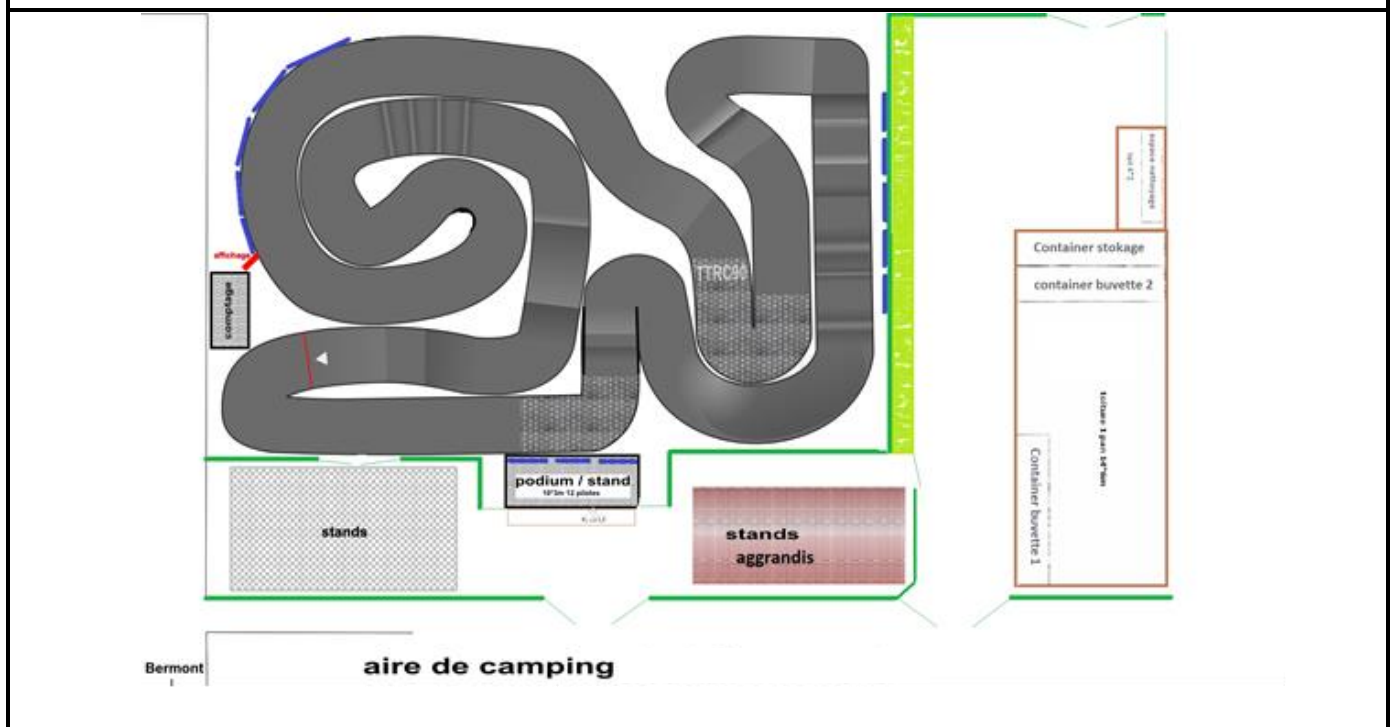

PLAN DU CIRCUIT TT ou VITESSE