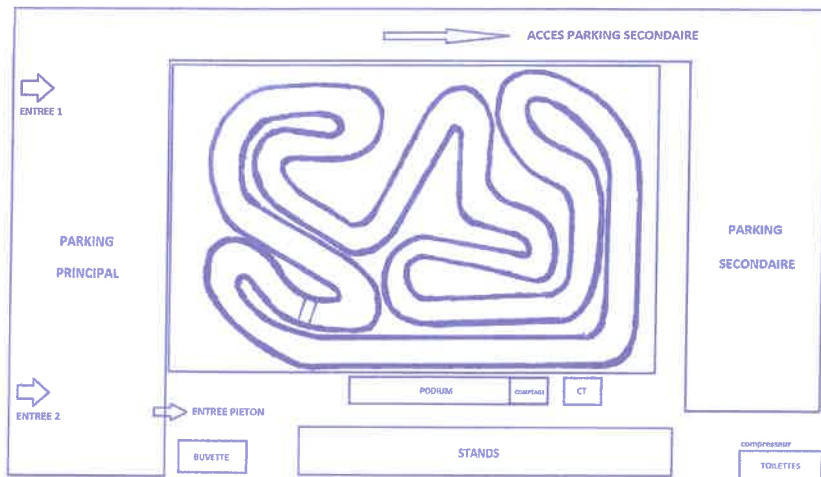

RENSEIGNEMENTS SUR LE CIRCUIT TT ou VITESSE

PISTE	Long. : 400m	Larg. : 5 m	AIR COMPRIME	Oui	<input checked="" type="checkbox"/>	Non	<input type="checkbox"/>
REVETEMENT	Par exemple:	terre	ELECTRICITE 220 V.	Oui	<input checked="" type="checkbox"/>	Non	<input type="checkbox"/>
PODIUM	Long. : 12 m	Larg. : 2 m	BUVETTE	Oui	<input checked="" type="checkbox"/>	Non	<input type="checkbox"/>
ACCES HANDICAPES	NON		RESTAURANT	Oui	<input checked="" type="checkbox"/>	Non	<input type="checkbox"/>
PARKING	100 X places		TOILETTES	Oui	<input checked="" type="checkbox"/>	Non	<input type="checkbox"/>
STANDS PERMANENTS	Long. : 36 m	Larg. : 6 m	CAMPING/CARAV.	Oui	<input type="checkbox"/>	Non	<input checked="" type="checkbox"/>
STANDS PROVISOIRES	Long. : m	Larg. : m	GRADIN	Oui	<input type="checkbox"/>	Non	<input checked="" type="checkbox"/>
COMPTAGE	ambrc3						

PLAN DU CIRCUIT TT ou VITESSE

Hôtel proche du LMA Beuvry la foret

Norm	Ville	Distance	Temps	Tel
Hôtel Le Manoir	Orchies	3 km	5 min	03 20 64 68 68
Gîte communal Albert Hermand	Beuvry-la-Forêt	3 km	5 min	06 42 66 54 21
Chambres d'hôtes La Verrerie	MARCHIENNES	5 km	5 min	
GITE LES MARGUERITES	Normain	8 km	10 min	03 20 71 01 00
Akena City	Saint-Amand-les-Eaux	15 km	15 min via autoroute gratuite	03 27 40 44 01
Hôtel Première Classe	Zone commerciale Rocade Nord	20 km	20 min via autoroute gratuite	0 892 70 72 18
Hotel ibis budget	Valenciennes Ouest - Petite Forêt	20 km	20 min via autoroute gratuite	0 892 70 12 81
Hôtel Campanile	Zac Auchan	20 km	20 min via autoroute gratuite	03 27 47 87 87