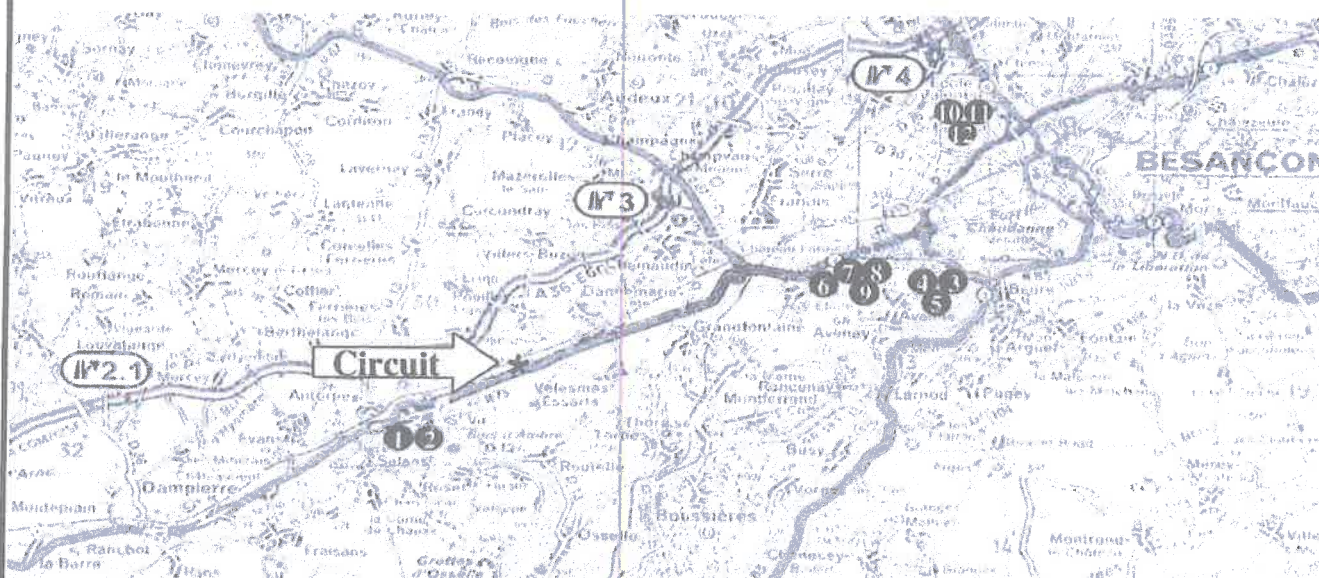

Cat.	NOM Adresse	Téléphone	Fax:	Remarque
Sur le circuit (seulement quelques places)				

ACCÈS

Situation : entre BESANÇON (15kms) et DOLE (26kms) croisement N73 et D233 pour POUILLEY-FRANCAIS

Par "A36" : VENANT DE : DOLE "**sortie 2.1 GENDREY**" (péage automatique !!) et prendre BESANÇON

: BESANÇON "**sortie 3 PLANOISE**" et prendre DOLE / SAINT-VIT

- N2.1** Gendrey
- N3** Besançon Planoise
- N4** Besançon Saint-Claude

Position GPS :

47°11'38" Nord (47,1939)
5°50'47" Est (5,8464)