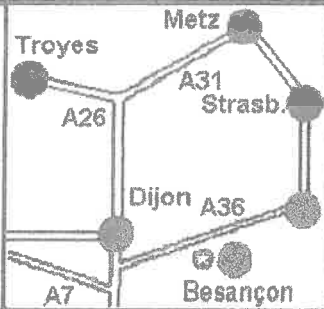

Fédération de Voitures
Radio-Commandées

Centre d'Affaires HOCHÉ
5, Avenue Condorcet
91260 JUVISY s/ ORGE
<http://www.fvrc.asso.fr/>

Tél: 01 69 96 74 74
Fax: 01 69 96 74 47
eMail: fvrc@fvrc.asso.fr

C.A.R.

Club d'Automobiles Radiocommandées de BESANCON

Ligue N°: 7 Club N°: 051

Adresse du club:

CAR BESANCON
1 Lieu-dit La Combe Aux Jardinets
25410 POUILLEY FRANÇAIS

Adresse du circuit:

Circuit Mini-Auto
Route de Besançon
25410 POUILLEY-FRANCAIS

<http://www.carbesancon.com>

Tél: 06 75 93 40 92

Mail:

carbesancon@gmail.com

Tél: 06 75 93 40 92