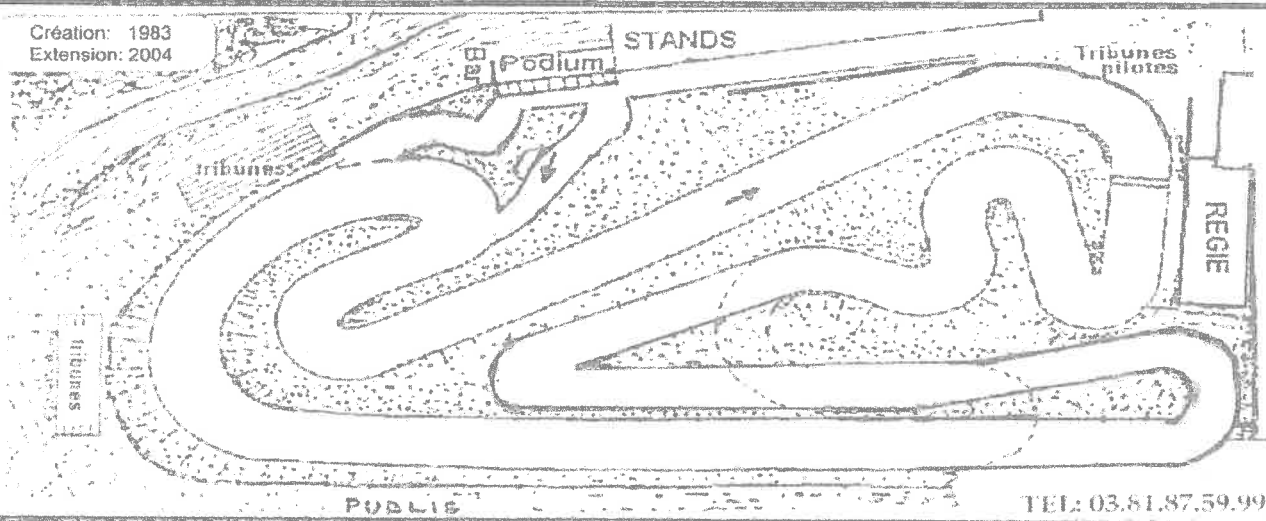

PLAN DU CIRCUIT