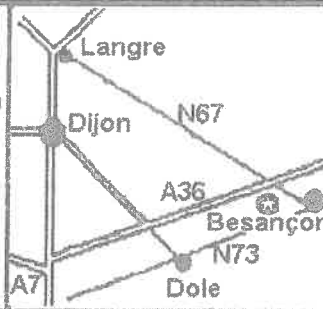

Fédération de Voitures
Radio-Commandées

Centre d'Affaires HOCHÉ
5, Avenue Condorcet
91260 JUVISY s/ ORGE
<http://www.fvrc.asso.fr/>

Tél: 01 69 96 74 74
Fax: 01 69 96 74 47
eMail: fvrc@fvrc.asso.fr

C.A.R.

Club d'Automobiles Radiocommandées de BESANCON

Ligue N°: 7 Club N°: 051

Adresse du club:

CAR BESANCON
1 Lieu-dit La Combe Aux Jardinets
25410 POUILLEY FRANÇAIS

Adresse du circuit:

Circuit Mini-Auto
Route de Besançon
25410 POUILLEY-FRANCAIS

<http://www.carbesancon.com>

Tél: 06 75 93 40 92

Mail:

carbesancon@gmail.com

Tél: 06 75 93 40 92