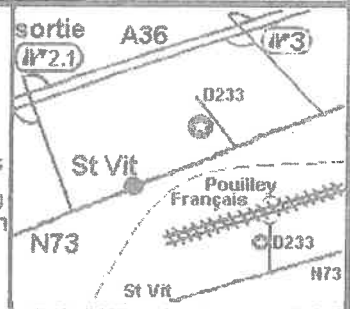

Fédération de Voitures
Radio-Commandées

Centre d'Affaires HOCHÉ
5, Avenue Condorcet
91260 JUVISY s/ ORGE
<http://www.fvrc.asso.fr/>

Tél: 01 69 96 74 74
Fax: 01 69 96 74 47
eMail: fvrc@fvrc.asso.fr

C.A.R.

Club d'Automobiles Radiocommandées de BESANCON

Ligue N°: 7 Club N°: 051

Adresse du club:

CAR BESANCON
1 Lieu-dit La Combe Aux Jardinets
25410 POUILLEY FRANÇAIS

Adresse du circuit:

Circuit Mini-Auto
Route de Besançon
25410 POUILLEY-FRANCAIS

<http://www.carbesancon.com>

Tél: 06 75 93 40 92

Mail:

carbesancon@gmail.com

Tél: 06 75 93 40 92