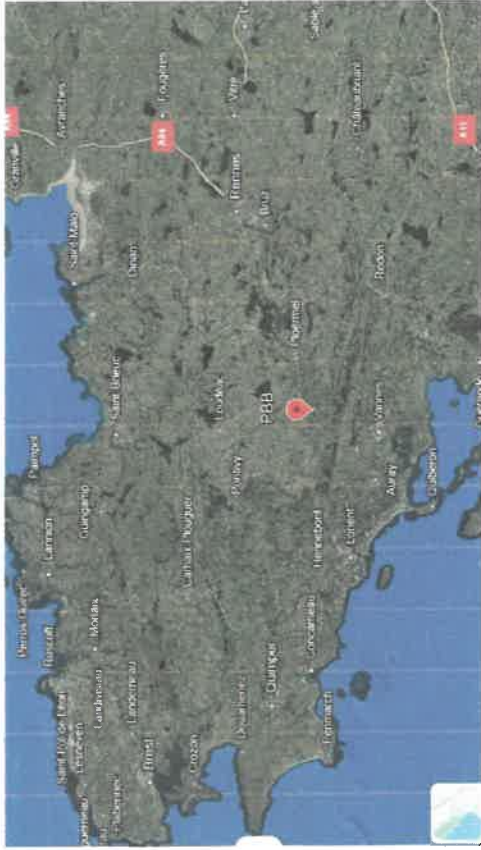

CIRCUIT BILLIO PONT D'ARGENT

HOTELS

Catégorie	Nom et adresse	Téléphone	Fax	Prix	Remarque
	Manoir Clegrio	Le Clegrio 56420	Guéhenno	06 31 97 80 43	
	L'eden de Nevada	5 Résidence du Sedon 56420	Guégoy	02 57 18 01 11	
	Jardin des chenes	Tregouët 56420	Plumelec	06 84 80 16 99	
	La maison aux chimères	3 Rue St Pierre 56420	Guéhenno	06 40 63 20 53	
	Aire de campings car de Plumelec : Espace de loisirs de la Madeleine 56420 PLUMELEC.				

Carte des environs du circuit avec si possible la localisation des principaux hôtels et campings ci-dessus nommé et le GPS du circuit

PETIT BOLIDE BILLIOTAIS

Terres de Kergan, Billio

Position
 $47^{\circ}51'43''\text{N}$ $2^{\circ}38'42''\text{W}$