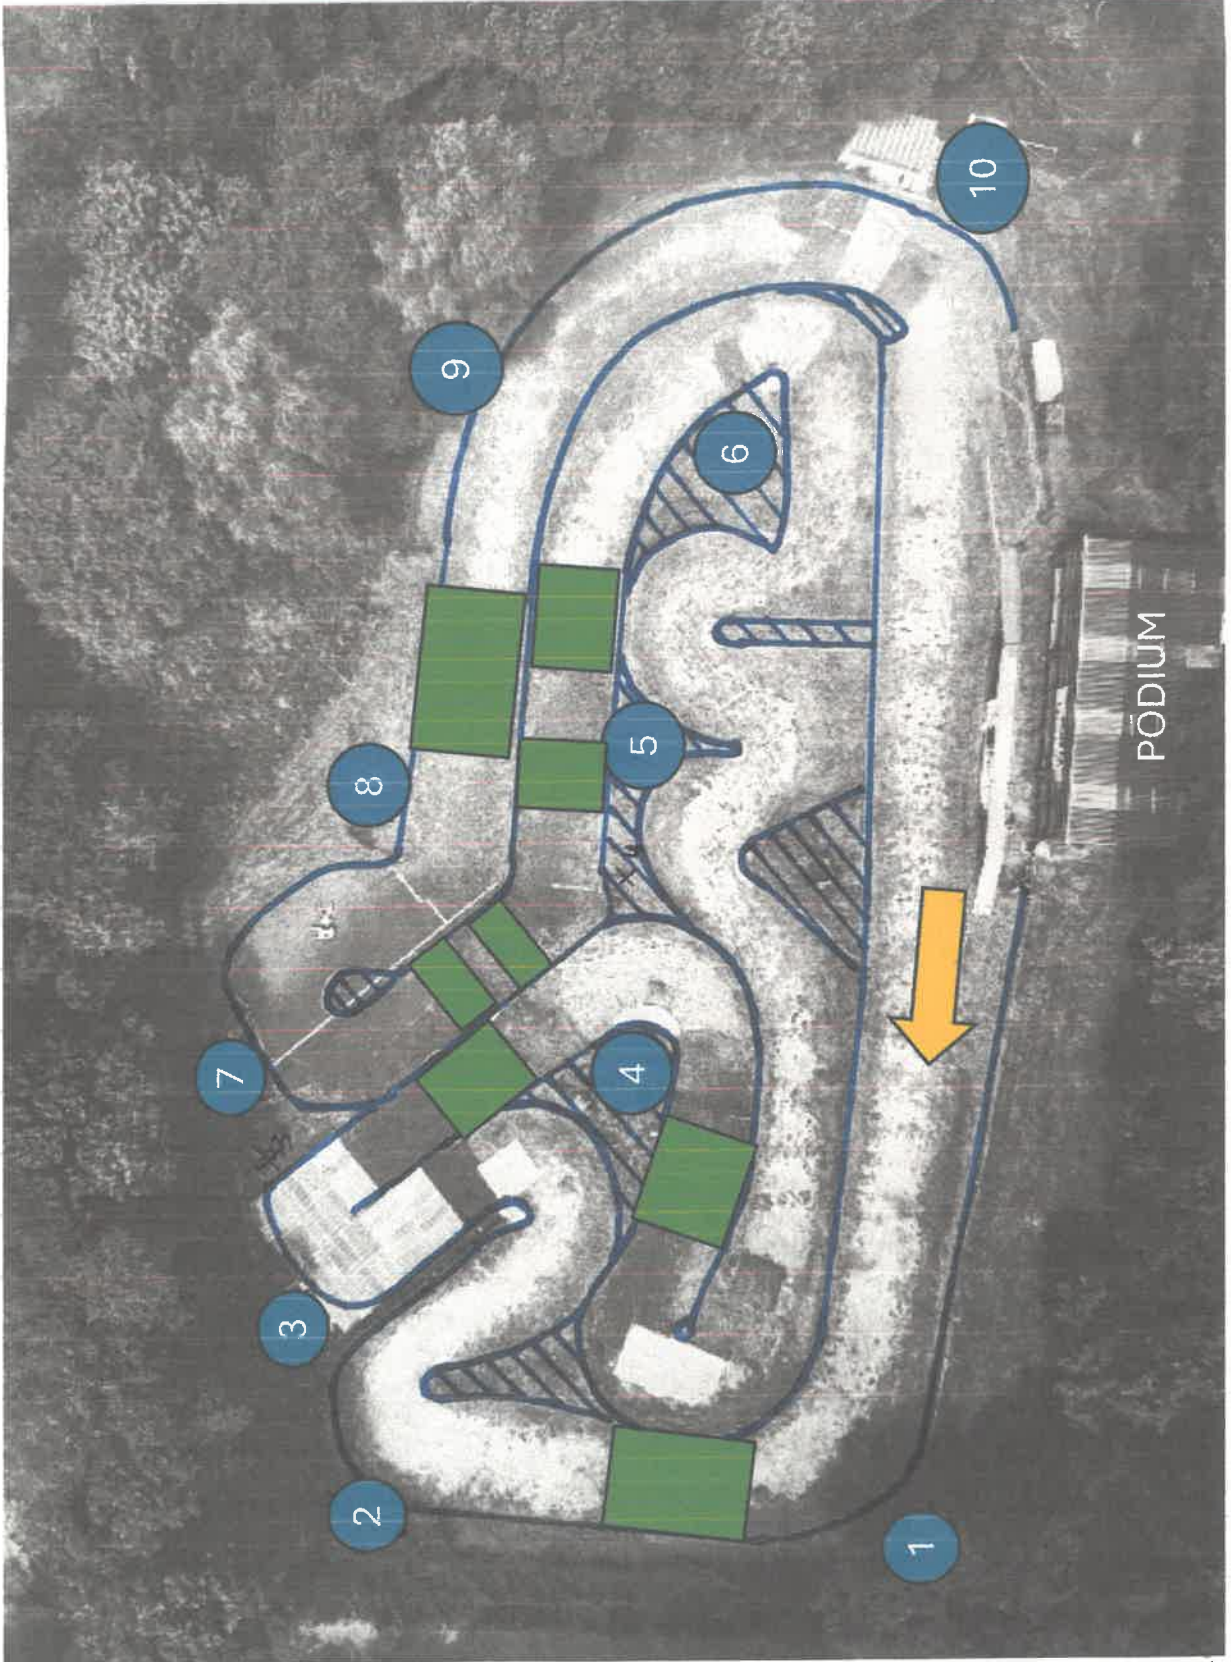

CIRCUIT BILLIO PONT D'ARGENT