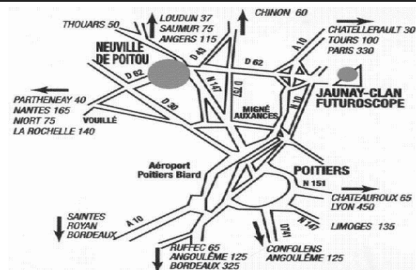

### Adresse du circuit

9 Rue de la Jeunesse  
BP 50019

86170 Neuville de Poitou

9 Rue de la Jeunesse  
BP 50019

86170 Neuville de Poitou

Mobile : 06.49.69.79.76

Email : modelespace@orange.fr

<http://www.modelespace.com/>

Dans Neuville du Poitou, suivre fléchage jusqu'au site de Modelespace

## PLAN DES CIRCUITS