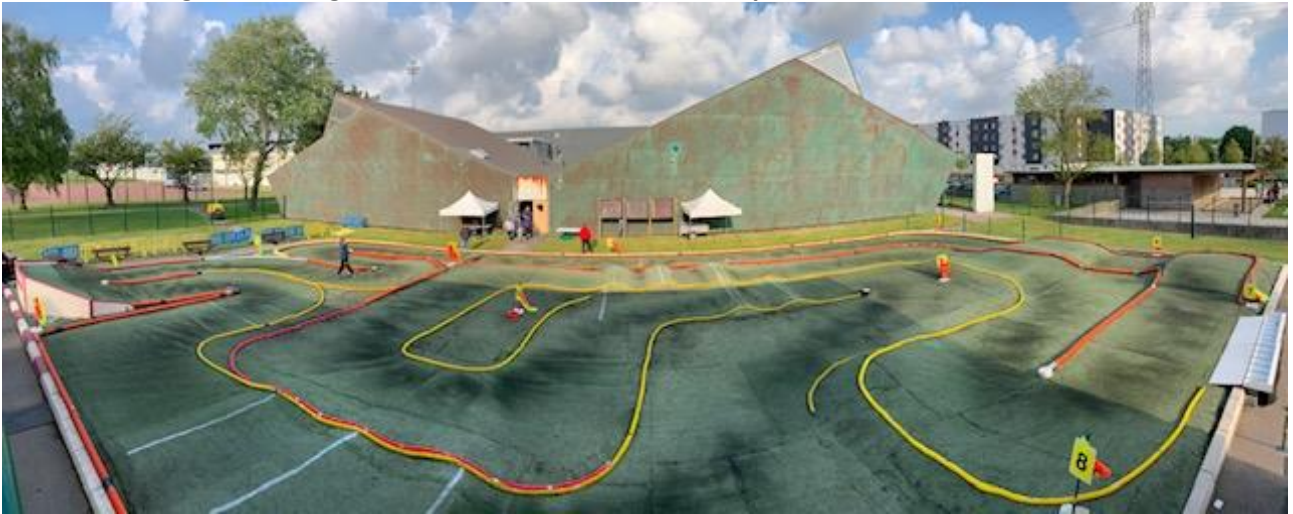

Une piste très compliquée, mais très belle. Le club avait déjà, il y a 2 ans, organisé un Championnat de France. Une organisation également très bien ! Bravo au club pour ce week-end !

La majeure partie des roulages se fait sur une piste mouillée ou humide.
J'ai eu beaucoup de mal à réussir à faire deux belles manches en qualif...
Je me qualifie 34 en 2wd et 21 en 4wd.
Je pars donc 10 en finale C en 2wd et 9 en finale B en 4wd.