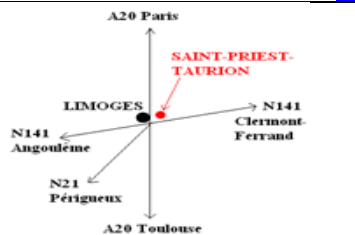

2018

Ligue Nouvelle Aquitaine - Club 034

FFVRC
Centre d'affaires HOCHÉ
5 Avenue CONDORCET
91260 JUVISY SUR ORGE
<http://www.ffvrc.fr>
Tél : 01 69 96 74 74
Fax : 01 69 96 74 47
Mail : ffvrc@ffvrc.fr

Adresse Courrier : **Laurent TEYTAUD**
5 Rue de la Chapelle
87150 CUSSAC

Adresse circuit : **Zone Verte de Chauvan**
87480 ST PRIEST TAURION

Gps : **45°54'01.71"N1°24'20.85"E**

Tél contact : 06 52 08 26 65
Mail contact : laurentteytaud@wanadoo.fr
Tél circuit : 05 55 30 71 29