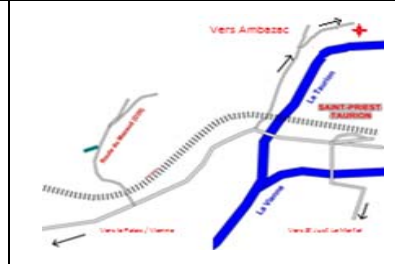

RENSEIGNEMENTS CIRCUIT P1/5 P1/8 P1/10

PISTES	Longueur : 315m - Largeur : 5m	PARKING	bord du circuit
		COMPTAGE	AMB RC4
REVETEMENTS	Goudron	ELECTRICITE	OUI + 12V
		BUVETTE	OUI
PODIUMS	Long:12m Larg:2m50 Haut:3,2m	RESTAURANT	OUI REPAS CHAUDS
		AIR COMPRIME	OUI (8 soufflettes)
ACCES HANDICAPES	OUI	TOILETTES	OUI
		CAMPING/CARAV.	OUI
STANDS	Long: 65m Larg: 4 m	DIVERS	My Laps permanent/Wifi/Live