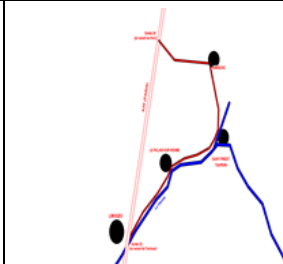

RENSEIGNEMENTS CIRCUIT P1/5 P1/8 P1/10

PISTES	Longueur : 315m - Largeur : 5m	PARKING	bord du circuit
		COMPTAGE	AMB RC4
REVETEMENTS	Goudron	ELECTRICITE	OUI + 12V
		BUVETTE	OUI
PODIUMS	Long:12m Larg:2m50 Haut:3,2m	RESTAURANT	OUI REPAS CHAUDS
		AIR COMPRIME	OUI (8 soufflettes)
ACCES HANDICAPES	OUI	TOILETTES	OUI
		CAMPING/CARAV.	OUI
STANDS	Long: 65m Larg: 4 m	DIVERS	My Laps permanent/Wifi/Live